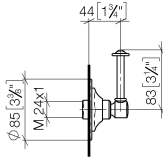

MADISON

ST 060 300 2371

ST 060 300 2371

- rotary diverter
- rosette Ø 85 mm

ST 060 300 2371

mm [inches]

Certificates

LGA_28456.

ST 060 300 2371

Spare parts list

No.	Item Number	Name	Quantity used	Delivery time
1	90 27 97 007 00-06	cover	1	10
2	09 23 10 125-00	nut	1	10
3	90 14 10 063 00 90	seal	1	2
4	09 27 37 101-06	rosette	1	10
5	09 30 30 069 90	screw	1	2
6	09 30 11 194 90	disc	1	2
7	09 18 30 007-06	sleeve	1	-
Spare part can no longer be ordered, please order the replacement item				
8	90 28 10 030 00 90	ring	1	2
9	09 12 12 064-06	base	1	-
Spare part can no longer be ordered, please order the replacement item				
10	90 14 15 021 00 90	ring	1	2
11	09 21 02 160-06	cover	1	10
12	09 20 37 101-06	handle	1	10
13	09 20 37 001-06	handle	1	10
14	09 28 22 013 90	pipe	1	2
15	11 170 370-06	MADISON Lever insert - Brushed Platinum	1	10
16	09 30 30 062-06	screw	1	10